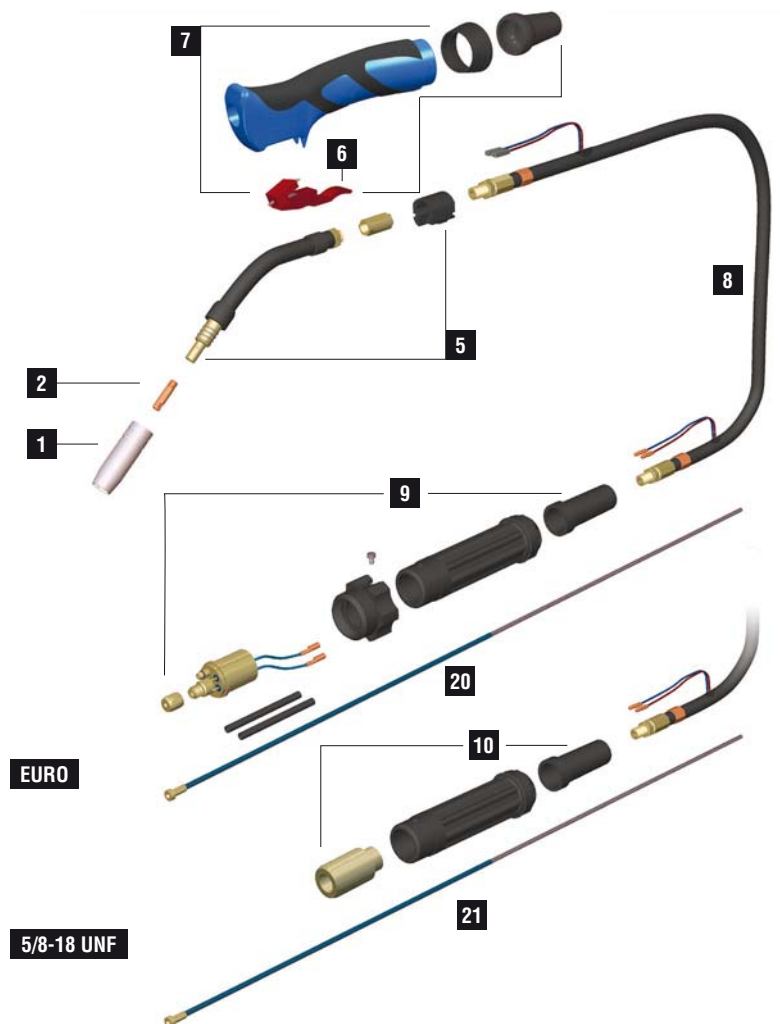

ERGOPLUS 15

CE EN60974-7

CODE	↔	
------	---	--

MA7043	3 m	10'	
MA7044	4 m	12'	
MA7045	5 m	16.4'	

MA7090T	3 m	10'	
MA7091T	4 m	12'	
MA7092T	5 m	16.4'	

MA7090M	3 m	10'	
MA7091M	4 m	12'	
MA7092M	5 m	16.4'	

MA7090L	3 m	10'	
MA7091L	4 m	12'	
MA7092L	5 m	16.4'	

CODE	↔	
------	---	--

MA7090	3 m	10'	
MA7091	4 m	12'	
MA7092	5 m	16.4'	

+	
AR0170	Tweco® 1/4 KIT
AR0172	Lincoln® KIT
AR0173	Miller® KIT
KIT to be assembled by a qualified technician	

TECHNICAL DATA		
----------------	--	--

	0,6 kg	1.43 lb
V PEAK	113	
	0,6 ÷ 1,0 mm	.023" ÷ 1/16"
X 60%	180A CO2 - 150A Mix	

	CODE			Ø		REF		
1	MC0017			9,5 mm	3/8"	53 mm	145.0123 10	
1	MC0018			12 mm		53 mm	145.0075 10	
1	MC0019			16 mm	5/8"	53 mm	145.0041 10	
1	MC0020			16 mm	5/8"	61,5 mm	145.0168 10	
1	MC0266			13 mm	1/2"	53 mm	145.0143 10	
2	MD0008-06		M6 - Cu	0,6 mm	.023"	25 mm	140.0008 20	
2	MD0008-08		M6 - Cu	0,8 mm	.030"	25 mm	140.0059 20	
2	MD0008-09		M6 - Cu	0,9 mm	.035"	25 mm	140.0177 20	
2	MD0008-10		M6 - Cu	1,0 mm	.040"	25 mm	140.0253 20	
2	MD0008-12		M6 - Cu	1,2 mm	.045"	25 mm	140.0387 20	
20	GM0500		blue steel liner	0,6 ÷ 0,9 mm	.023" ÷ .035"	3 m	10'	124.0011 1
20	GM0501		blue steel liner	0,6 ÷ 0,9 mm	.023" ÷ .035"	4 m	12'	124.0012 1
20	GM0502		blue steel liner	0,6 ÷ 0,9 mm	.023" ÷ .035"	5 m	16.4'	124.0015 1
21	GM0011		blue steel liner	0,6 ÷ 0,9 mm	.023" ÷ .035"	5 m	16.4'	42-3035-15

	CODE				CODE		
5	BW0080		10		8	MH0122	5 m - 16.4' - 16 mm ²
5	FB0112		10		9	AR0070	EURO connection
5	MF0032		1	mig torch head	9	BW0018	Euro nut plastic
6	BX0024			trigger	9	FA0026	liner nut M10X1
7	MT0237		1		9	MT0229	Back box kit euro
8	MH0118			3 m - 10' - 16 mm ²	10	FB0399	
8	MH0121			4 m - 12' - 16 mm ²	10	MT0228	Back box kit 5/8-18 UNF